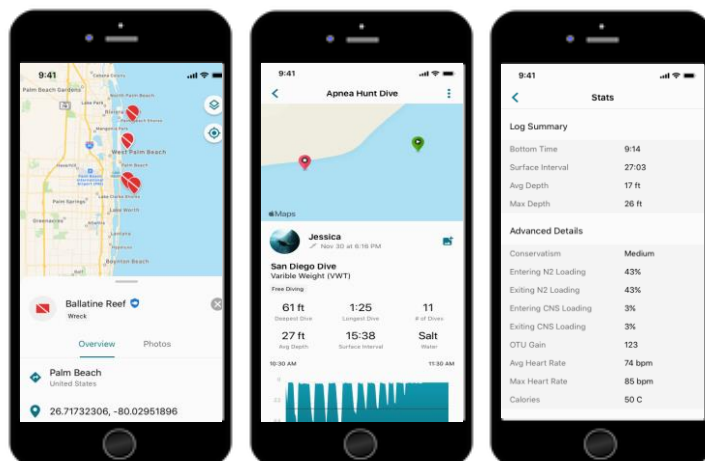

DESCENT MK2-SERIE

PRODUKTPORTFOLIO

Artikelnummer	Artikelbezeichnung	EAN	UVP
010-02132-10	DESCENT MK2 Schwarz/Silber	0753759223496	CHF 1'439.90

Artikelnummer	Artikelbezeichnung	EAN	UVP
010-02132-11	DESCENT MK2i Schwarz/Titan	0753759223502	CHF 1'649.90

GARMIN DIVE APP

Suche und finde neue Tauchspots auf der ganzen Welt! Die Garmin Dive App zeigt dir Infos zu deren Beliebtheit, Wetterbedingungen und mehr an. Zeichne zudem unzählige Daten und Details zu bis zu 200 deiner Tauchgänge auf und teile sie mit deinen Tauchbuddies. Deine gekoppelte Uhr synchronisiert sich automatisch mit der Dive App.

Weitere Informationen auf Garmin.com.