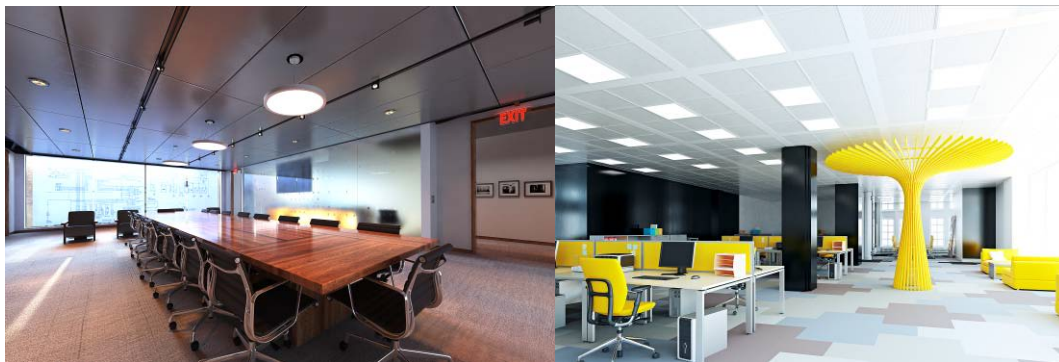

Formschön, superflach und vielseitig Das LED-Panel AruFlat PRO von Aruana LED

Neue Generation von LED-Panels mit Lichtausbeute von über 100 Lumen/Watt; Extreme flache Bauweise und hohe Flexibilität durch verschiedene Formen und Aufbauvarianten

Mit AruFlat PRO bringt Aruana ein LED-Panel der neuesten Generation auf den Markt. Durch sein ultraflaches Design ist das Panel die ideale Beleuchtung für moderne Büros, Ladenlokale und Hallen. Ob fest in Decke oder Wand eingebaut oder als Pendelvariante: AruFlat PRO sorgt für vollflächige und gleichmäßige Raumausleuchtung und angenehmes Licht. Das passende Zubehör für den gewählten Aufbau sowie kompatible Vorschaltgeräte und Driver werden auf Wunsch mitgeliefert.

Licht-Designer können dabei unterschiedliche Farbtemperaturen wählen und das Raumklima durch Warm- Neutral- oder Tageslicht beeinflussen. AruFlat ist besonders hochwertig verarbeitet und punktet mit seiner herausragenden Lichtausbeute von 100 Lumen pro Watt bei einem sehr niedrigen UGR-Wert (< 19). Das AruFlat PRO LED-Panel ist sehr energieeffizient und entwickelt quasi keine Wärme. AruFlat PRO ist die formschöne, dezente und leistungsstarke Beleuchtung für Gebäude jeder Art zum Top Preis-Leistungs-Verhältnis.

Die AruFlat PRO LED-Panels werden derzeit hauptsächlich im Projektgeschäft vertrieben und demnächst zudem im Aruana Online-Shop erhältlich sein.

Über Aruana LED

Aruana® LED steht für LED-Qualität nach deutschen und europäischen EU Standards. Alle Aruana® Produkte durchlaufen aufwendige Tests im Lichtlabor und zahlreiche Entwicklungsprozesse, um beste Qualität und Produktsicherheit zu garantieren.

Pressekontakt:

Eva Allar

Tel: 0821 - 74 90 98 66 • eva.allar@aruana-led.de