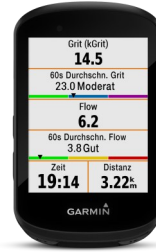

MTB-Kennzahlen