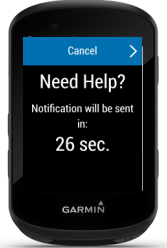

Unfall-
benachrichtigung